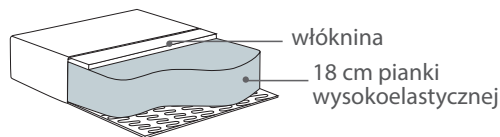

Cartago

Wymiary*

Szerokość • Głębokość • Wysokość w cm

Głębokość siedziska 60 • Wysokość siedziska 40

2,5/3
241/260x101x74

1,5ARM/1,5TRAY/1,5FUNC R/L
130x101x74

na rys. moduł R

1,5 moduł
89x101x74

2,5ARM/2,5TRAY/2,5FUNC R/L
199x101x74

na rys. moduł R

C
101x101x74

na rys. moduł R

CHL L/R
120x153x74

CHL XL/CHL XL WIDE R/L
120/130x171x74

na rys. moduł R

CHL WIDE R/L
130x153x74

na rys. moduł R

CURVED PART ARM/FUNC R/L
235x133x74

na rys. moduł R

PUFA
101x77x40

TABLE/TRAY (taca)
95x37x25/2,5

UWAGA: we wszystkich modułach TRAY nie ma w zestawie zdejmowalnej tacy TRAY. Tacę należy zamówić osobno.

* Wymiary mogą się różnić +/- 3%, w zależności od wyboru tapicerki i konfiguracji. Piktogramy nie odzwierciedlają proporcji i kształtu mebla.

Comfort EU

Poduszka siedziska

Wkład poduszki składa się z pianki wysokoelastycznej pokrytej włókniną.