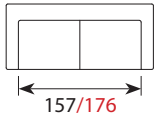

Wymiary*

Szerokość • Głębokość • Wysokość w cm

Głębokość siedziska 60 • Wysokość siedziska 40

2,5/3
241/260x101x74

1,5ARM/1,5TRAY/1,5FUNC R/L
130x101x74

na rys. moduł R

1,5 moduł
89x101x74

2,5ARM/2,5TRAY/2,5FUNC R/L
199x101x74

na rys. moduł R

C
101x101x74

na rys. moduł R

CHL L/R
120x153x74

CHL XL/CHL XL WIDE R/L
120/130x171x74

na rys. moduł R

CHL WIDE R/L
130x153x74

na rys. moduł R

CURVED PART ARM/FUNC R/L
235x133x74

na rys. moduł R

PUFA
101x77x40

TABLE/TRAY (taca)
95x37x25/2,5

UWAGA: we wszystkich modułach TRAY nie ma w zestawie zdejmowalnej tacy TRAY. Tacę należy zamówić osobno.

* Wymiary mogą się różnić +/- 3%, w zależności od wyboru tapicerki i konfiguracji. Piktogramy nie odzwierciedlają proporcji i kształtu mebla.