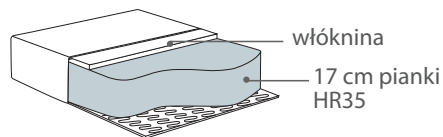

Szerokość • Głębokość • Wysokość w cm

Głębokość siedziska 58 • Wysokość siedziska 41

2,5F+CHL
251x179x98

CHL+2,5F
251x179x98

Wymiary powierzchni spania:

- szer. 199 cm, dł. 133 cm
- głębokość sofy po rozłożeniu funkcji spania 179 cm

* Wymiary mogą się różnić +/- 3%, w zależności od wyboru tapicerki i konfiguracji. Piktogramy nie odzwierciedlają proporcji i kształtu mebla.

Comfort C1

Poduszka siedziska

Wkład poduszki składa się z pianki wysokoelastycznej pokrytej włókniną.